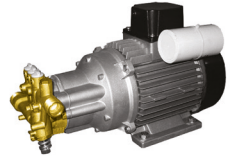

## 140 - 150 GOLD

MTP PT 03

MTP KLR Gold

### GENERAL FEATURES

- **Electrical pump with three axial pistons arranged vertically with pump at the bottom and an all-metal construction without any plastic used for the structural components**
- Brass head (on Patriot 150 Gold) or aluminum head
- 4 lt Diesel tank with inlet filter and cap
- **EASY-START** device
- **TotalStop** device
- Vertical burner with high thermal efficiency steel coil
- Auxiliary engine for ventilation of boiler unit
- Delayed burner start
- Safety valve
- Boiler thermal protection
- Double switch (cold water - hot water)
- Induction motor with thermal protection

### CARATTERISTICHE GENERALI

- **Elettropompa a tre pistoni assiali disposta in verticale con pompa in basso e costruzione interamente in metallo, senza materiale plastico nei componenti strutturali**
- Testa pompa in ottone (su Patriot 150 Gold) o alluminio
- Serbatoio Diesel da 4 lt con filtro riempimento e tappo
- Dispositivo **EASY-START**
- Dispositivo **TotalStop**
- Caldaia verticale con serpentina in acciaio ad alto rendimento
- Motore ausiliario per ventilazione del gruppo caldaia
- Partenza ritardata del bruciatore
- Valvola di sicurezza
- Protezione termica della caldaia
- Doppio interruttore (acqua fredda - acqua calda)
- Motore ad induzione con protezione termica

- Water inlet with filter and inspectionable cartridge
- Ingresso acqua con filtro e cartuccia ispezionabile

- Ø 210 Rubber coated plastic wheels
- Ruote Ø 210 in plastica rivestite in gomma

CODE CODICE	MODELS MODELLI	MOTORPUMP MOTOPOMPA	Ph		V		Hz		bar		MPa		l/h		kW		°C		l		kg/h		kg		(L x W x H) cm	
			Ph	V	Hz	bar	MPa	l/h	kW	°C	l	kg/h	kg	(L x W x H) cm												
9069 0001	PATRIOT 140	PT 03	1	230	50	140	14	420	2,1	90	4	2,3	43	58 x 44 x 93												
9069 0002	PATRIOT 150 Gold	KLR Gold	1	230	50	150	15	480	2,3	90	4	2,3	43	58 x 44 x 93												